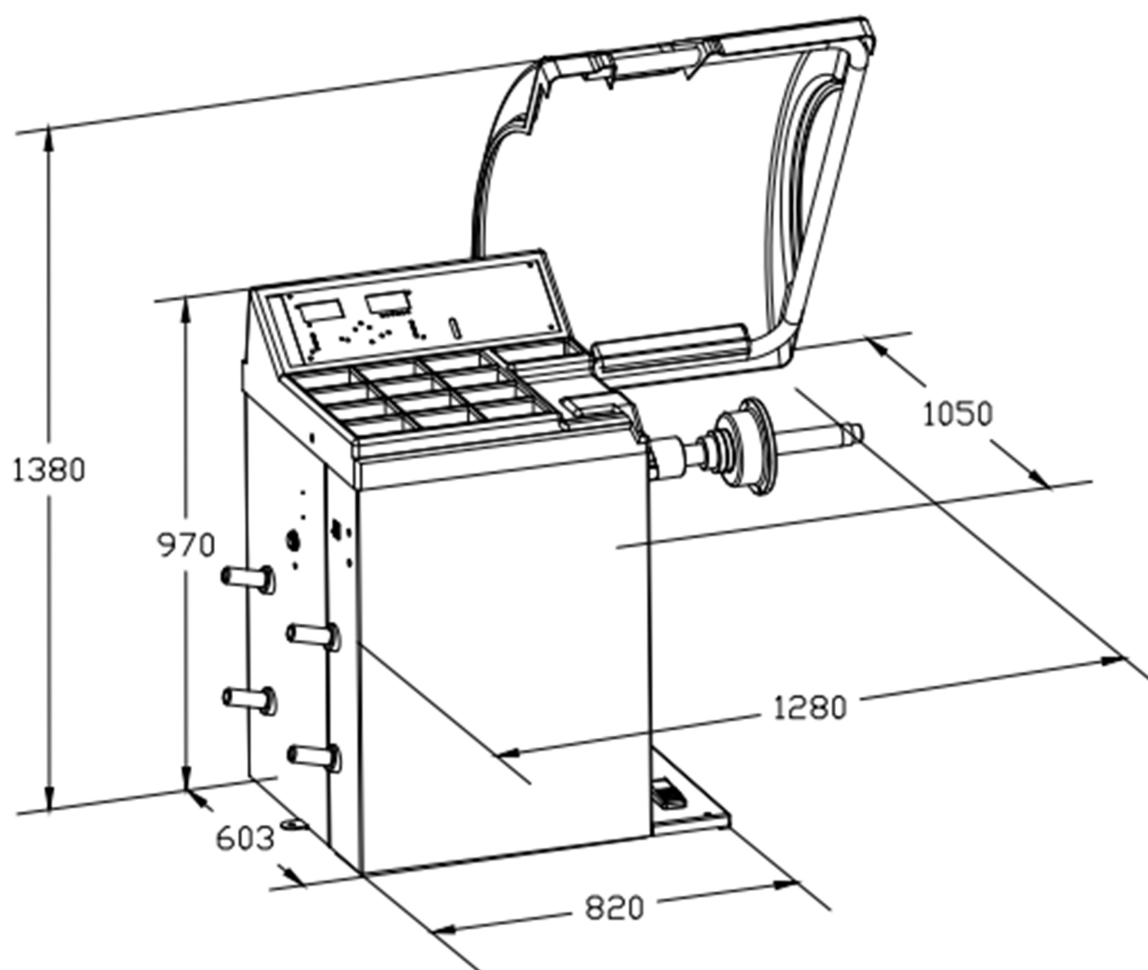

**KRÖMER**<sup>®</sup>  
Germany

Radwuchtmaschine Wuchtmaschine Auswuchtmaschine  
Reifenwuchtmaschine "Cuxhaven"

Artikel-Nr.: RB72-B  
Hersteller: Krömer  
EAN-Code: 0738964856936

Angaben in mm