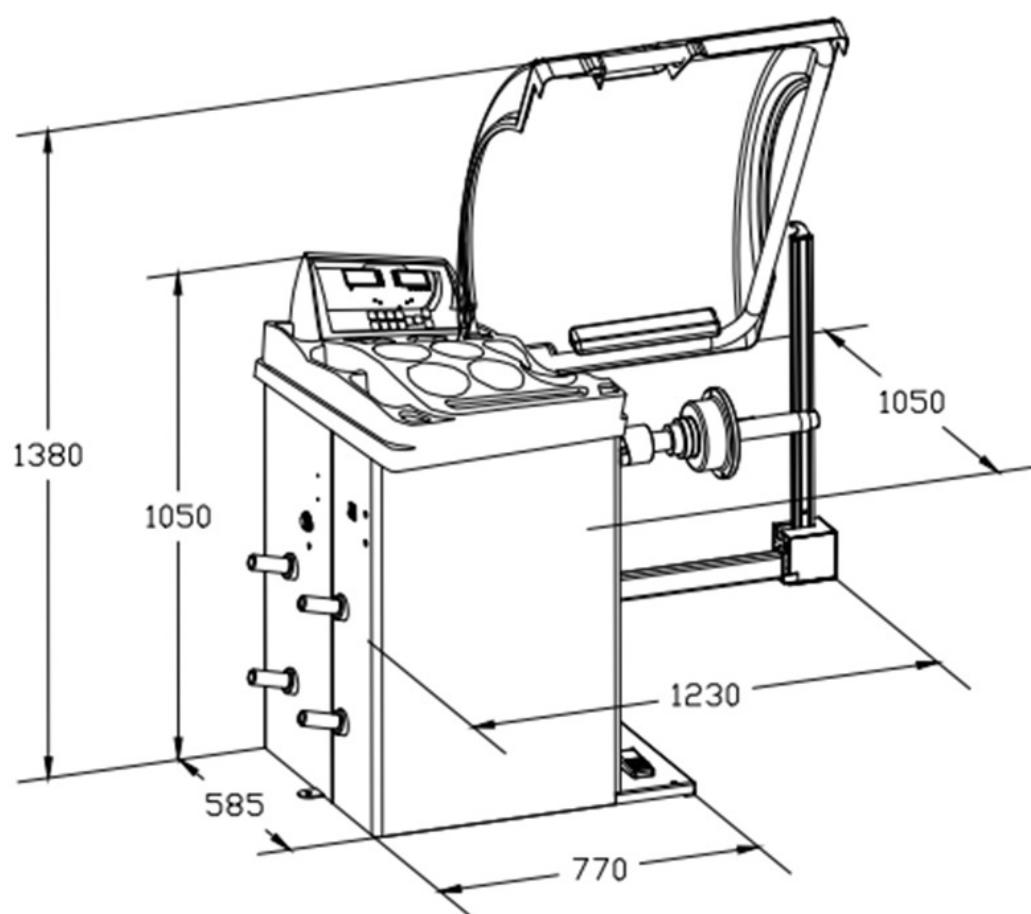

KRÖMER[®]
Germany

Radwuchtmaschine Wuchtmaschine Auswuchtmaschine
Reifenwuchtmaschine "Braunschweig"

Artikel-Nr.: RB82-G
Hersteller: Krömer
EAN-Code: 0738964856967

Angaben in mm