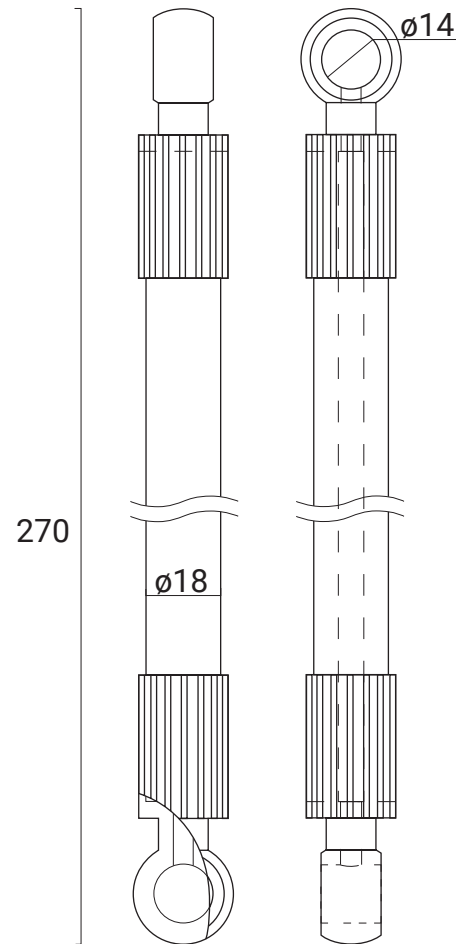

Artikel-Nr.: XX330
Hersteller: Krömer
EAN-Code: 0703441931185

Artikel-Nr.: XX331
Hersteller: Krömer
EAN-Code: 0703441931192

Artikel-Nr.: XX332
Hersteller: Krömer
EAN-Code: 0703441931208

Artikel-Nr.: X333
Hersteller: Krömer
EAN-Code: 0703441931215

Artikel-Nr.: XX334
Hersteller: Krömer
EAN-Code: 0703441931222

Artikel-Nr.: XX501
Hersteller: Krömer
EAN-Code: 0703441931130

Artikel-Nr.: XX502
Hersteller: Krömer
EAN-Code: 0703441931147

Abmessungen in mm

Artikel-Nr.: XX503
Hersteller: Krömer
EAN-Code: wwwww

1520

Artikel-Nr.: XX504
Hersteller: Krömer
EAN-Code: 0703441931161

1375

Artikel-Nr.: XX505
Hersteller: Krömer
EAN-Code: 0703441931178

950