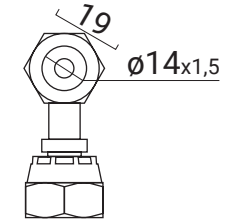

Artikel-Nr.: XX334
Hersteller: Krömer
EAN-Code: 0703441931222

Artikel-Nr.: XX501
Hersteller: Krömer
EAN-Code: 0703441931130

Artikel-Nr.: XX502
Hersteller: Krömer
EAN-Code: 0703441931147

Abmessungen in mm