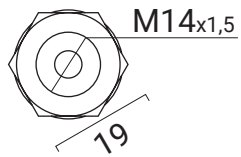

Artikel-Nr.: XX330
Hersteller: Krömer
EAN-Code: 0703441931185