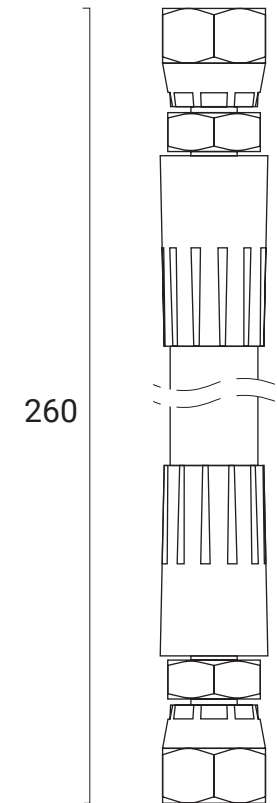

Artikel-Nr.: XX330
Hersteller: Krömer
EAN-Code: 0703441931185

Artikel-Nr.: XX331
Hersteller: Krömer
EAN-Code: 0703441931192

Artikel-Nr.: XX332
Hersteller: Krömer
EAN-Code: 0703441931208

Artikel-Nr.: X333
Hersteller: Krömer
EAN-Code: 0703441931215

Artikel-Nr.: XX334
Hersteller: Krömer
EAN-Code: 0703441931222

Artikel-Nr.: XX501
Hersteller: Krömer
EAN-Code: 0703441931130

Artikel-Nr.: XX502
Hersteller: Krömer
EAN-Code: 0703441931147

Abmessungen in mm

Artikel-Nr.: XX503
Hersteller: Krömer
EAN-Code: wwwww

1520

Artikel-Nr.: XX504
Hersteller: Krömer
EAN-Code: 0703441931161

1375

Artikel-Nr.: XX505
Hersteller: Krömer
EAN-Code: 0703441931178

950