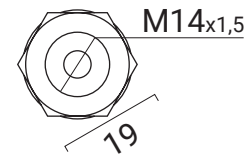

Artikel-Nr.: XX332
Hersteller: Krömer
EAN-Code: 0703441931208