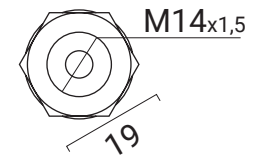

Artikel-Nr.: XX334
Hersteller: Krömer
EAN-Code: 0703441931222

Artikel-Nr.: XX501
Hersteller: Krömer
EAN-Code: 0703441931130

Artikel-Nr.: XX502
Hersteller: Krömer
EAN-Code: 0703441931147

Abmessungen in mm

Artikel-Nr.: XX503
Hersteller: Krömer
EAN-Code: wwwww

1520

Artikel-Nr.: XX504
Hersteller: Krömer
EAN-Code: 0703441931161

1375

Artikel-Nr.: XX505
Hersteller: Krömer
EAN-Code: 0703441931178

950