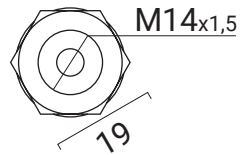

Artikel-Nr.: XX334
Hersteller: Krömer
EAN-Code: 0703441931222

Artikel-Nr.: XX501
Hersteller: Krömer
EAN-Code: 0703441931130

Artikel-Nr.: XX502
Hersteller: Krömer
EAN-Code: 0703441931147

Abmessungen in mm