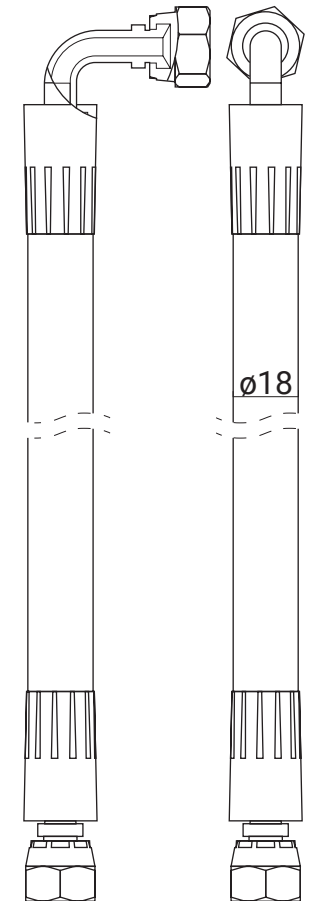

Artikel-Nr.: XX330
Hersteller: Krömer
EAN-Code: 0703441931185

Artikel-Nr.: XX331
Hersteller: Krömer
EAN-Code: 0703441931192

Artikel-Nr.: XX332
Hersteller: Krömer
EAN-Code: 0703441931208

Artikel-Nr.: X333
Hersteller: Krömer
EAN-Code: 0703441931215

Artikel-Nr.: XX334
Hersteller: Krömer
EAN-Code: 0703441931222

Artikel-Nr.: XX501
Hersteller: Krömer
EAN-Code: 0703441931130

Artikel-Nr.: XX502
Hersteller: Krömer
EAN-Code: 0703441931147

Abmessungen in mm

Artikel-Nr.: XX503
Hersteller: Krömer
EAN-Code: wwwww

1520

Artikel-Nr.: XX504
Hersteller: Krömer
EAN-Code: 0703441931161

1375

Artikel-Nr.: XX505
Hersteller: Krömer
EAN-Code: 0703441931178

950