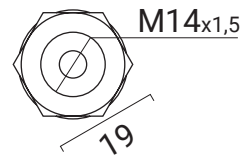

Artikel-Nr.: XX504
Hersteller: Krömer
EAN-Code: 0703441931161