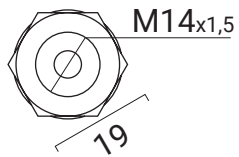

Artikel-Nr.: XX503
Hersteller: Krömer
EAN-Code: wwwww