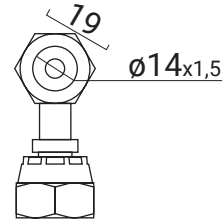

Artikel-Nr.: XX334
Hersteller: Krömer
EAN-Code: 0703441931222

Artikel-Nr.: XX501
Hersteller: Krömer
EAN-Code: 0703441931130

Artikel-Nr.: XX502
Hersteller: Krömer
EAN-Code: 0703441931147

Abmessungen in mm