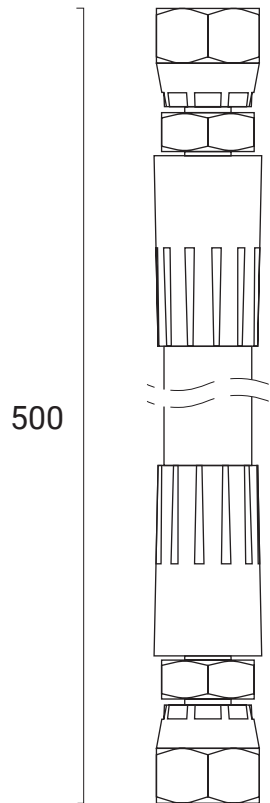

Artikel-Nr.: XX330
Hersteller: Krömer
EAN-Code: 0703441931185

Artikel-Nr.: XX331
Hersteller: Krömer
EAN-Code: 0703441931192

Artikel-Nr.: XX332
Hersteller: Krömer
EAN-Code: 0703441931208

Artikel-Nr.: X333
Hersteller: Krömer
EAN-Code: 0703441931215

Artikel-Nr.: XX334
Hersteller: Krömer
EAN-Code: 0703441931222

Artikel-Nr.: XX501
Hersteller: Krömer
EAN-Code: 0703441931130

Artikel-Nr.: XX502
Hersteller: Krömer
EAN-Code: 0703441931147

Abmessungen in mm

Artikel-Nr.: XX503
Hersteller: Krömer
EAN-Code: wwwww

1520

Artikel-Nr.: XX504
Hersteller: Krömer
EAN-Code: 0703441931161

1375

Artikel-Nr.: XX505
Hersteller: Krömer
EAN-Code: 0703441931178

950