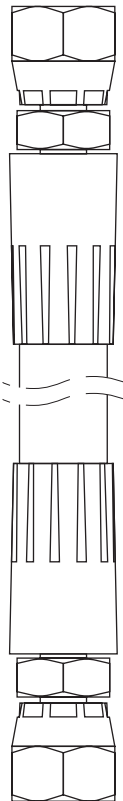

Artikel-Nr.: XX330
Hersteller: Krömer
EAN-Code: 0703441931185

Artikel-Nr.: XX331
Hersteller: Krömer
EAN-Code: 0703441931192

Artikel-Nr.: XX332
Hersteller: Krömer
EAN-Code: 0703441931208

Artikel-Nr.: X333
Hersteller: Krömer
EAN-Code: 0703441931215

Artikel-Nr.: XX334
Hersteller: Krömer
EAN-Code: 0703441931222

Artikel-Nr.: XX501
Hersteller: Krömer
EAN-Code: 0703441931130

Artikel-Nr.: XX502
Hersteller: Krömer
EAN-Code: 0703441931147

Abmessungen in mm

Artikel-Nr.: XX503
Hersteller: Krömer
EAN-Code: wwwww

1520

Artikel-Nr.: XX504
Hersteller: Krömer
EAN-Code: 0703441931161

1375

Artikel-Nr.: XX505
Hersteller: Krömer
EAN-Code: 0703441931178

950