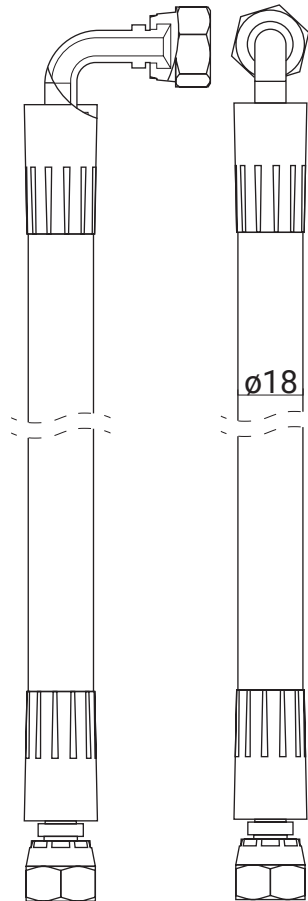

Artikel-Nr.: XX330
Hersteller: Krömer
EAN-Code: 0703441931185

Artikel-Nr.: XX331
Hersteller: Krömer
EAN-Code: 0703441931192

Artikel-Nr.: XX332
Hersteller: Krömer
EAN-Code: 0703441931208

Artikel-Nr.: X333
Hersteller: Krömer
EAN-Code: 0703441931215

Artikel-Nr.: XX334
Hersteller: Krömer
EAN-Code: 0703441931222

Artikel-Nr.: XX501
Hersteller: Krömer
EAN-Code: 0703441931130

Artikel-Nr.: XX502
Hersteller: Krömer
EAN-Code: 0703441931147

Abmessungen in mm

Artikel-Nr.: XX503
Hersteller: Krömer
EAN-Code: wwwww

1520

Artikel-Nr.: XX504
Hersteller: Krömer
EAN-Code: 0703441931161

1375

Artikel-Nr.: XX505
Hersteller: Krömer
EAN-Code: 0703441931178

950