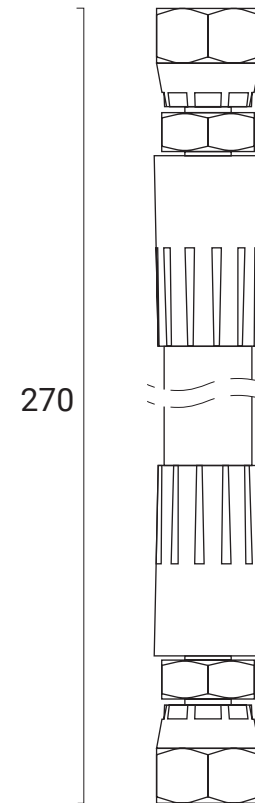

Artikel-Nr.: XX330
Hersteller: Krömer
EAN-Code: 0703441931185

Artikel-Nr.: XX331
Hersteller: Krömer
EAN-Code: 0703441931192

Artikel-Nr.: XX332
Hersteller: Krömer
EAN-Code: 0703441931208

Artikel-Nr.: X333
Hersteller: Krömer
EAN-Code: 0703441931215

Artikel-Nr.: XX334
Hersteller: Krömer
EAN-Code: 0703441931222

Artikel-Nr.: XX501
Hersteller: Krömer
EAN-Code: 0703441931130

Artikel-Nr.: XX502
Hersteller: Krömer
EAN-Code: 0703441931147

Abmessungen in mm

Artikel-Nr.: XX503
Hersteller: Krömer
EAN-Code: wwwww

1520

Artikel-Nr.: XX504
Hersteller: Krömer
EAN-Code: 0703441931161

1375

Artikel-Nr.: XX505
Hersteller: Krömer
EAN-Code: 0703441931178

950