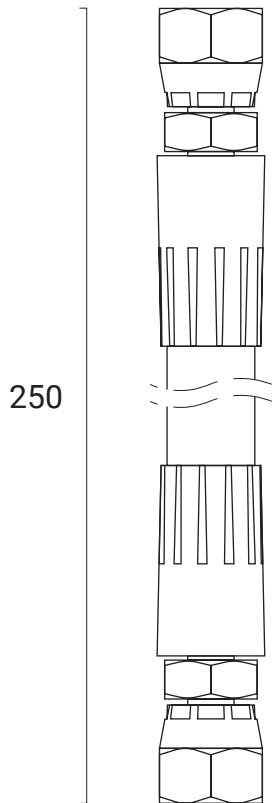

Artikel-Nr.: XX330
Hersteller: Krömer
EAN-Code: 0703441931185

Artikel-Nr.: XX331
Hersteller: Krömer
EAN-Code: 0703441931192

Artikel-Nr.: XX332
Hersteller: Krömer
EAN-Code: 0703441931208

Artikel-Nr.: X333
Hersteller: Krömer
EAN-Code: 0703441931215

Artikel-Nr.: XX334
Hersteller: Krömer
EAN-Code: 0703441931222

Artikel-Nr.: XX501
Hersteller: Krömer
EAN-Code: 0703441931130

Artikel-Nr.: XX502
Hersteller: Krömer
EAN-Code: 0703441931147

Abmessungen in mm

Artikel-Nr.: XX503
Hersteller: Krömer
EAN-Code: wwwww

1520

Artikel-Nr.: XX504
Hersteller: Krömer
EAN-Code: 0703441931161

1375

Artikel-Nr.: XX505
Hersteller: Krömer
EAN-Code: 0703441931178

950