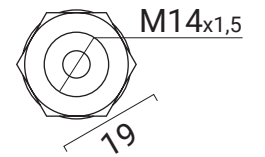

Artikel-Nr.: XX334
Hersteller: Krömer
EAN-Code: 0703441931222

Artikel-Nr.: XX501
Hersteller: Krömer
EAN-Code: 0703441931130

Artikel-Nr.: XX502
Hersteller: Krömer
EAN-Code: 0703441931147

Abmessungen in mm